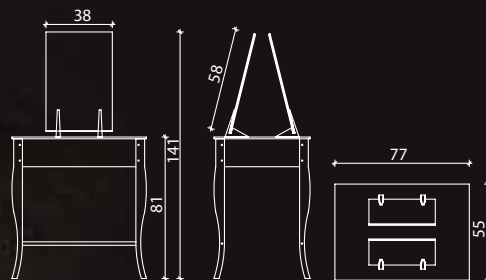

MI/342-N

MIRRORS AND FOOTRESTS INCLUDED