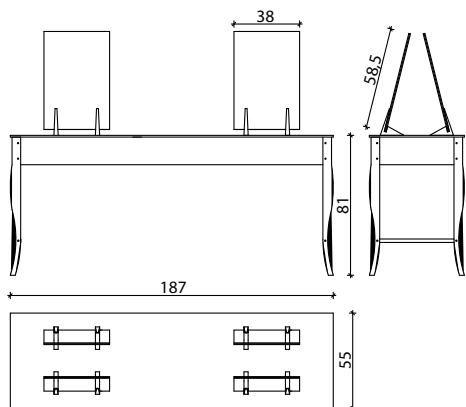

MIRRORS AND FOOTRESTS INCLUDED