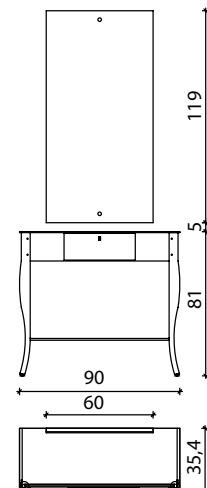

secret

MI/341-N

MI/341-B

MIRROR AND
FOOTREST INCLUDED

- Struttura in nobilitato bianco, piano in vetro, gambe in alluminio.

- White melamine structure, glass shelf, aluminium feet.

- Frisiertisch mit Aluminiumbeinen, Tischplatte Laminat weiß mit Glasauflage.

- Estructura en laminado blanco, con superficie en vidrio y pies de aluminio.

- Structure en bois blanc, étagère en verre et pieds en aluminium.

- Kaptafel met wit melamine structuur, glazen kapblad en aluminium voet.