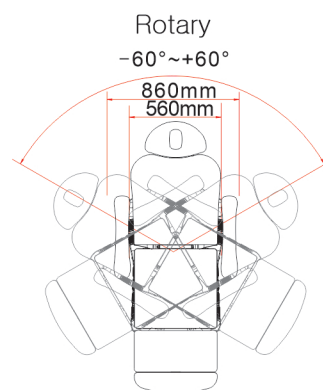

加热系统
(Heating)

记忆功能
(Memory System)

床罩
(Toweling cover)

脚控板
(Foot Controller)

硅胶海绵/
记忆海绵
(Silicone Sponge/
Memory Foam)

基础参数

GENERAL SPECIFICATIONS

净重 Net weight	108kg/238lb
毛重 Gross weight	121kg/267lb
承重 Max weight supported	200kg/440lb
包装尺寸 Package size	1360*820*700(mm)≈0.78m ³