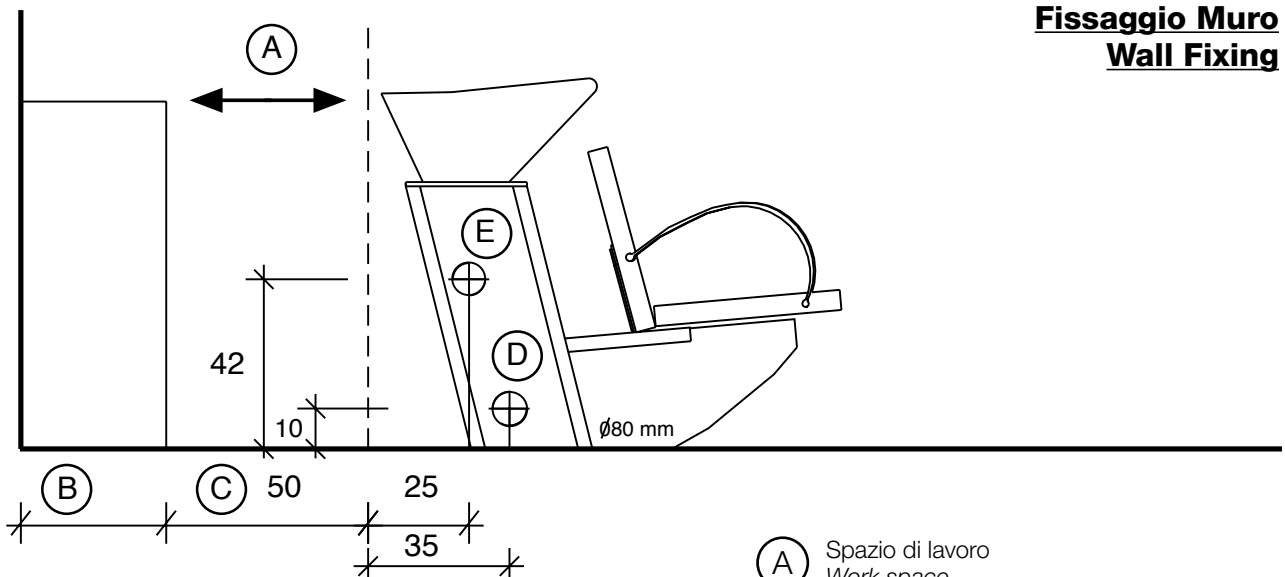

comfortwash line

Mirrors

Washunits

Desks

For Men

Accessories

Fissaggio Pavimento Pavement Fixing

Fissaggio Muro Wall Fixing

- (A) Spazio di lavoro
Work space
36 cm per il mobile 'Service Centre'
48 cm per il mobile 'Wall System'
- (B) 36cm for 'Service Centre' cabinet
48cm for 'Wall System' cabinet
- (C) Misura variabile - Non meno di 50 cm
Variable measurement - No less than 50 cm
- (D) Entrata tubo acqua calda e fredda
Hot and cold water inlet tube
- (E) Uscita tubo acqua
Water outlet tube
- (F) Misura dal muro
Measurement from wall
- (G) Carico acqua 3/8" - Scarico ø40
Water Inlet 3/8" - Outlet ø40