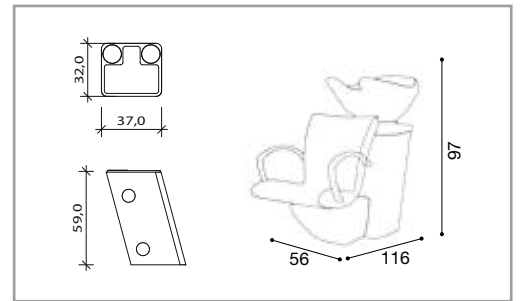

comfortwash line

Mirrors

Washunits

Desks

For Men

Accessories