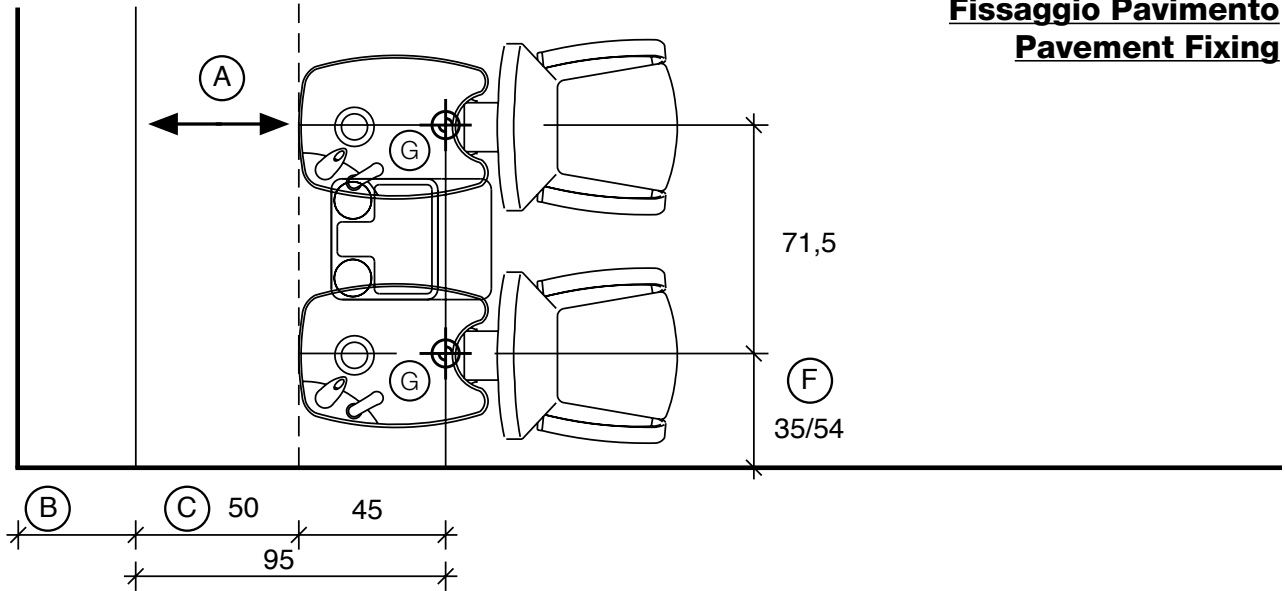

Fissaggio Pavimento Pavement Fixing