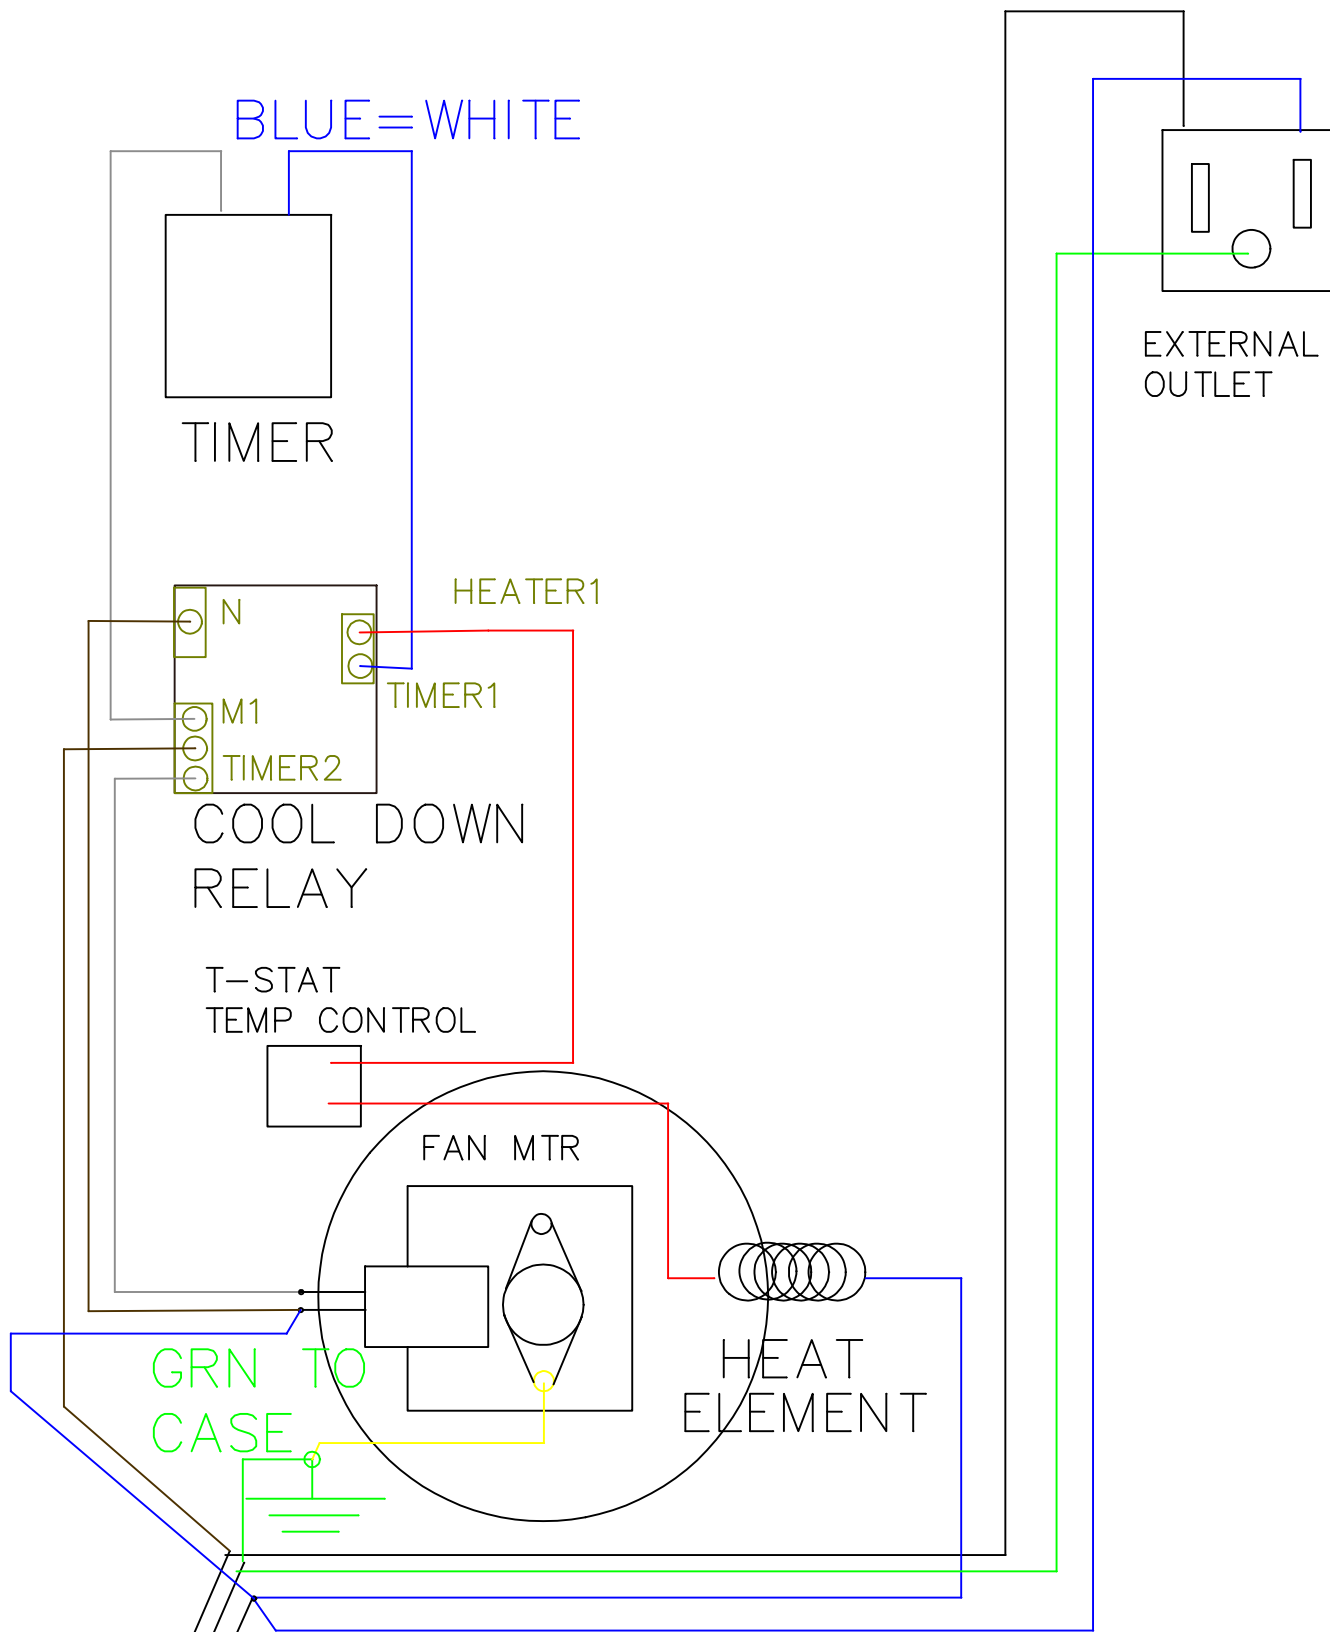

110V
1 PH
9.7 AMP

J316 DRYER