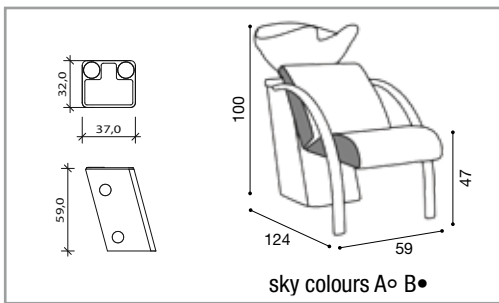

dreamwash line