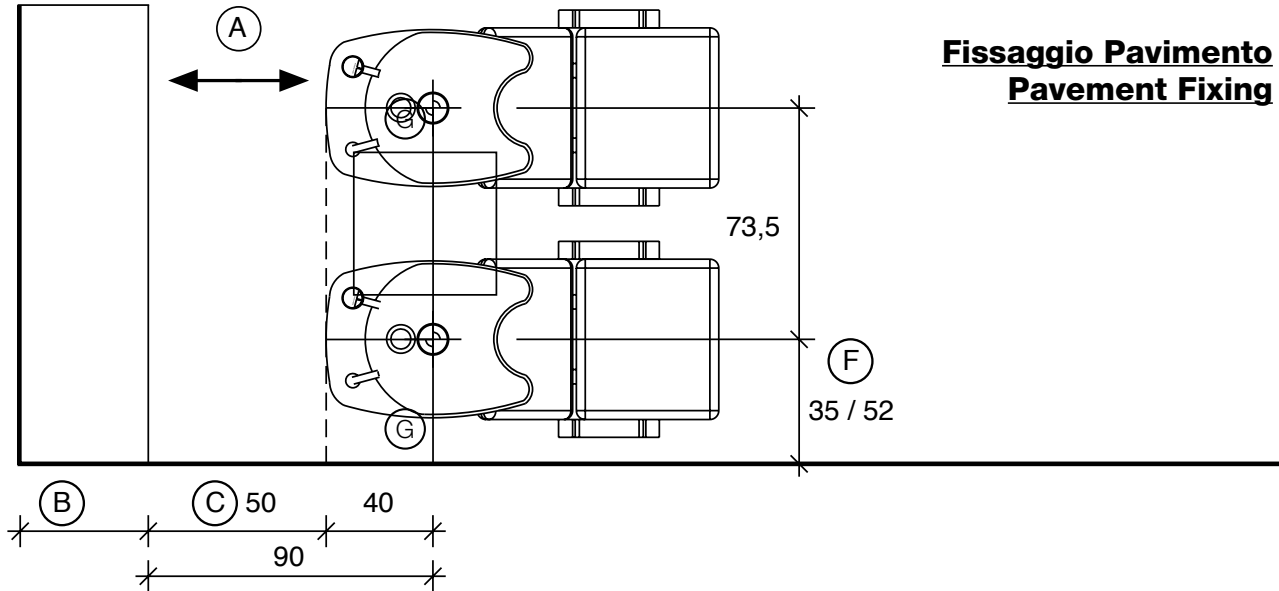

Fissaggio Pavimento Pavement Fixing