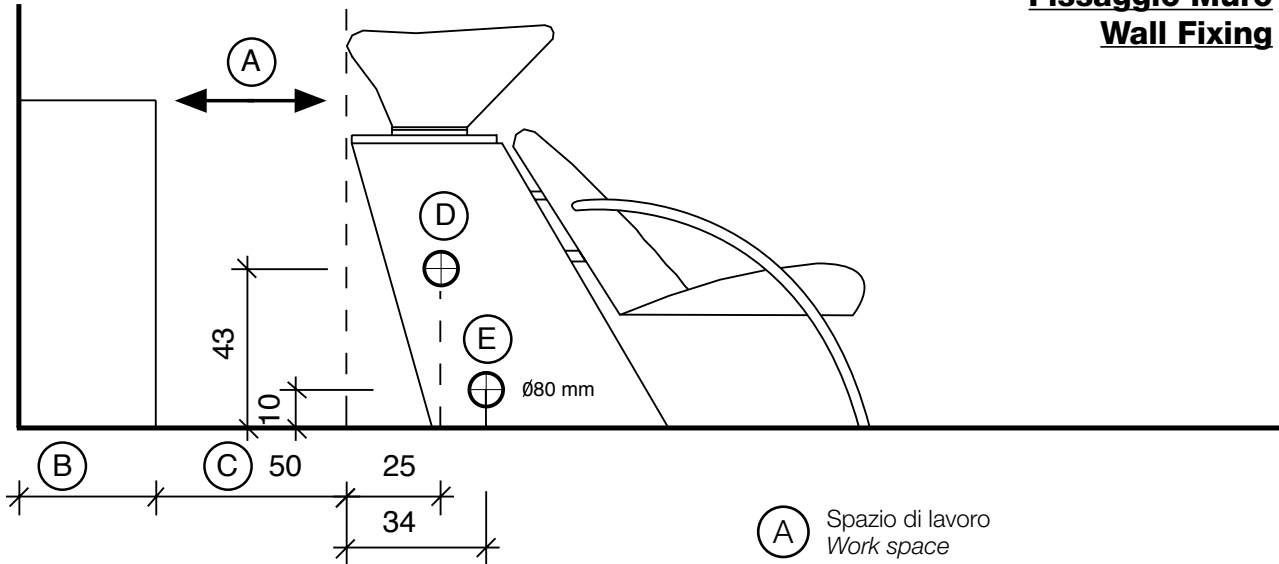

dreamwash line

Mirrors

Washunits

Desks

For Men

Accessories

Fissaggio Pavimento Pavement Fixing

Fissaggio Muro Wall Fixing

- (A) Spazio di lavoro
Work space
36 cm per il mobile 'Service Centre'
48 cm per il mobile 'Wall System'
- (B) 36cm for 'Service Centre' cabinet
48cm for 'Wall System' cabinet
- (C) Misura variabile - Non meno di 50 cm
Variable measurement - No less than 50 cm
- (D) Entrata tubo acqua calda e fredda
Hot and cold water inlet tube
- (E) Uscita tubo acqua
Water outlet tube
- (F) Misura dal muro
Measurement from wall
- (G) Carico acqua 3/8" - Scarico ø40
Water Inlet 3/8" - Outlet ø40