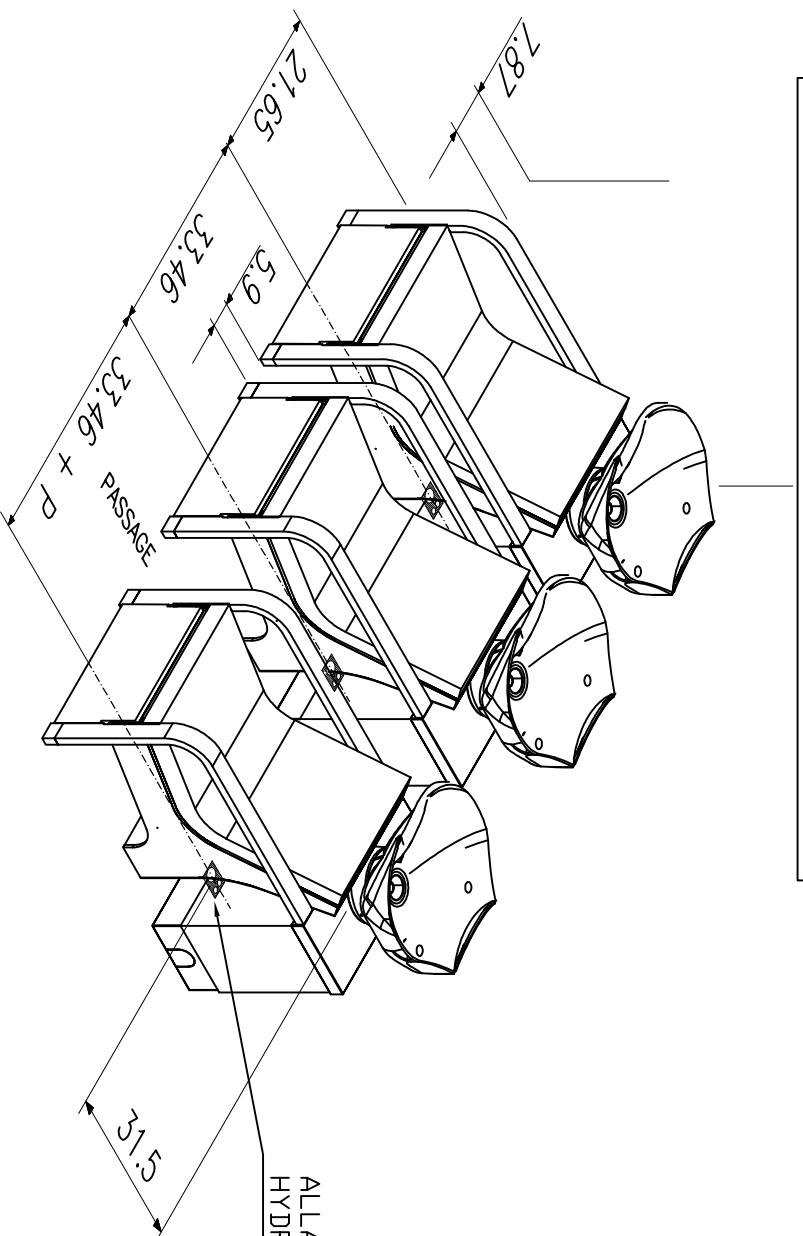

LAVAGGIO OREGON PLUS

WASH-UNIT OREGON PLUS

POSIZIONE DA CONSIDERARE PER OTTENERE
UNA DISTANZA = SPAZIO DI LAVORO
PARI A 65 CM DAL RETROCODETTA AL MURO.

ALLACCIAMENTO IDRAULICO
HYDRAULIC CONNECTION

ALLACCIAMENTI IDRAULICI
HYDRAULIC CONNECTION