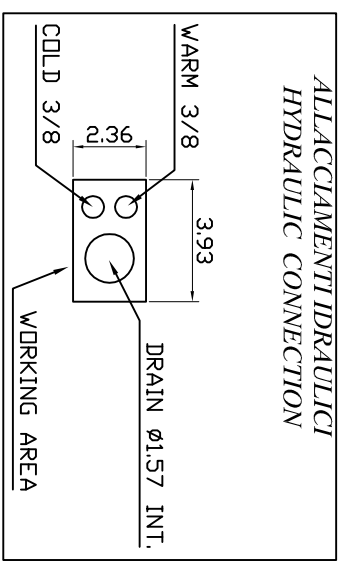

LAVAGGIO OREGON PLUS

WASH-UNIT OREGON PLUS

POSIZIONE DA CONSIDERARE PER OTTENERE
UNA DISTANZA = SPAZIO DI LAVORO
PARI A 65 CM DAL RETROCODETTA AL MURO.

ALLACCIAMENTO IDRAULICO
HYDRAULIC CONNECTION

ALLACCIAMENTI IDRAULICI
HYDRAULIC CONNECTION