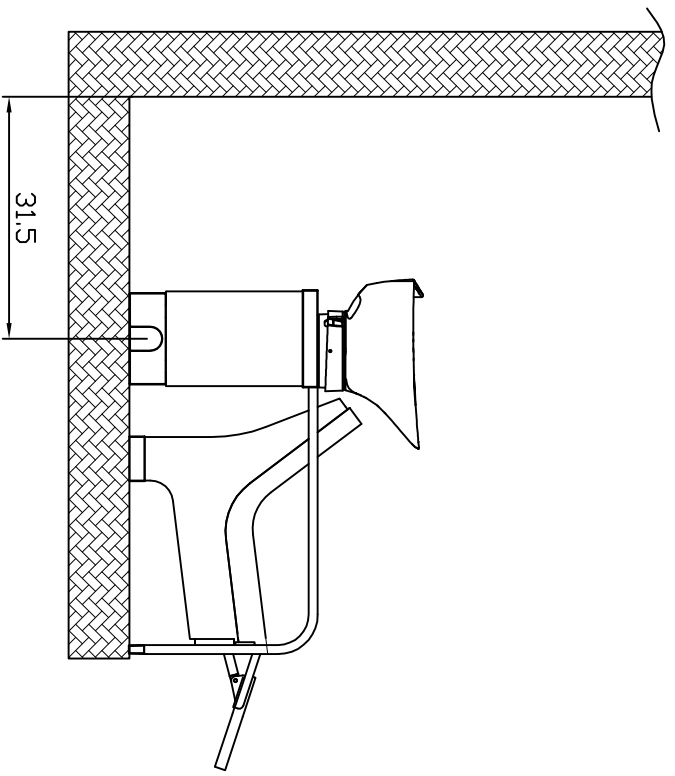

LAVAGGIO OREGON PLUS

WASH-UNIT OREGON PLUS

POSIZIONE DA CONSIDERARE PER OTTENERE
UNA DISTANZA = SPAZIO DI LAVORO
PARI A 65 CM DAL RETROCODETTA AL MURO.

ALLACCIAMENTO IDRAULICO
HYDRAULIC CONNECTION

ALLACCIAMENTI IDRAULICI
HYDRAULIC CONNECTION