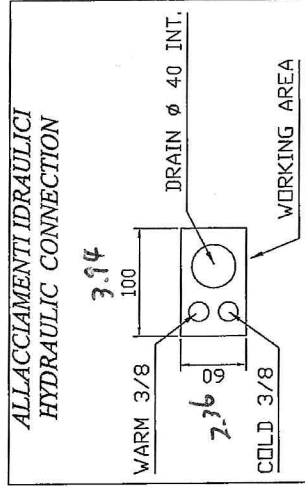

WASH-UNIT OREGON

FLOOR INSTALLATION/FIXING

ALLACCIAMENTI IDRAULICI HYDRAULIC CONNECTION

LAVAGGIO OREGON EASY

WASH-UNIT OREGON EASY

POSIZIONE DA CONSIDERARE PER OTTENERE
UNA DISTANZA = SPAZIO DI LAVORO
PARI A 60 CM DAL RETROCODETTA AL MURO.

ALLACCIAMENTO IDRAULICO
HYDRAULIC CONNECTION