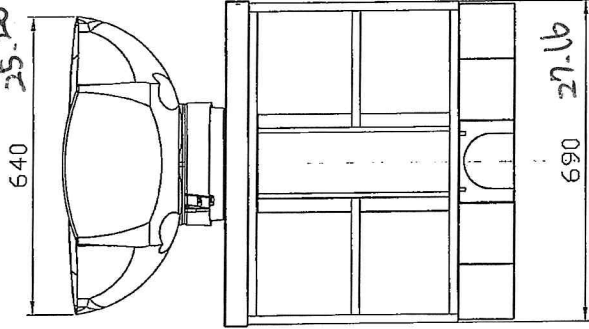

WASH-UNIT OREGON

FLOOR INSTALLATION/FIXING

ALLACCIAMENTI IDRAULICI HYDRAULIC CONNECTION

LAVAGGIO OREGON EASY

WASH-UNIT OREGON EASY

POSIZIONE DA CONSIDERARE PER OTTENERE
UNA DISTANZA = SPAZIO DI LAVORO
PARI A 60 CM DAL RETROCODETTA AL MURO.

ALLACCIAMENTO IDRAULICO
HYDRAULIC CONNECTION