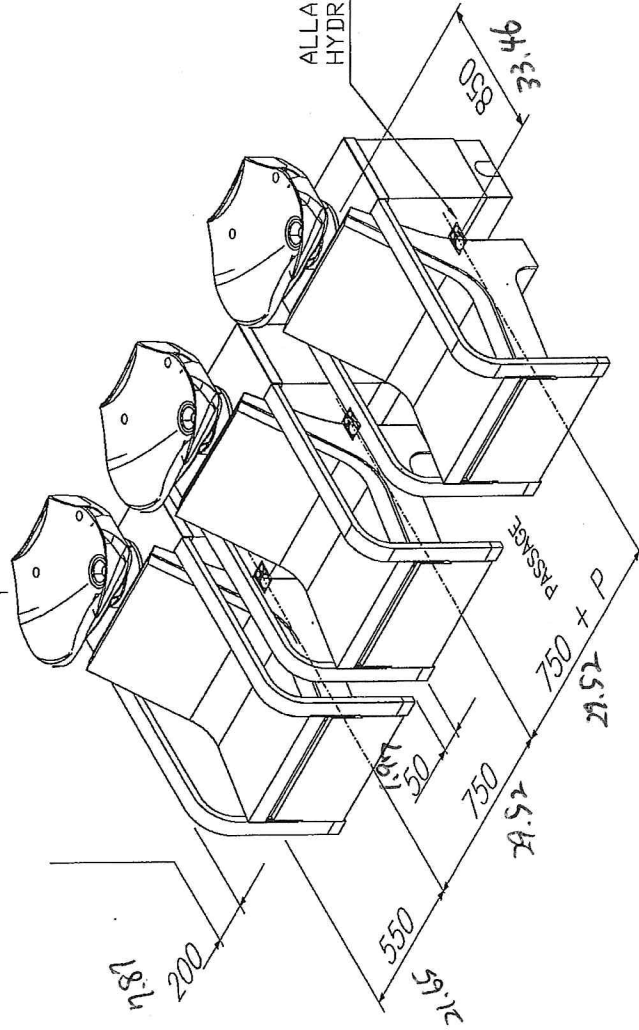

WASH-UNIT OREGON

FLOOR INSTALLATION/FIXING

ALLACCIAMENTI IDRAULICI HYDRAULIC CONNECTION

LAVAGGIO OREGON EASY

WASH-UNIT OREGON EASY

POSIZIONE DA CONSIDERARE PER OTTENERE
UNA DISTANZA = SPAZIO DI LAVORO
PARI A 60 CM DAL RETROCODETTA AL MURO.

ALLACCIAMENTO IDRAULICO
HYDRAULIC CONNECTION