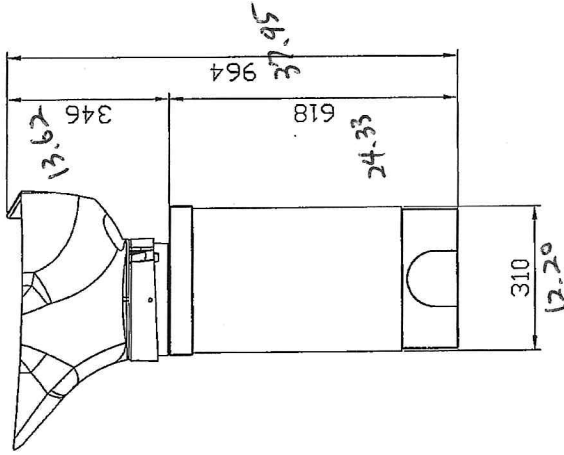

WASH-UNIT OREGON

FLOOR INSTALLATION/FIXING

ALLACCIAMENTI IDRAULICI HYDRAULIC CONNECTION

LAVAGGIO OREGON EASY

WASH-UNIT OREGON EASY

POSIZIONE DA CONSIDERARE PER OTTENERE
UNA DISTANZA = SPAZIO DI LAVORO
PARI A 60 CM DAL RETROCODETTA AL MURO.