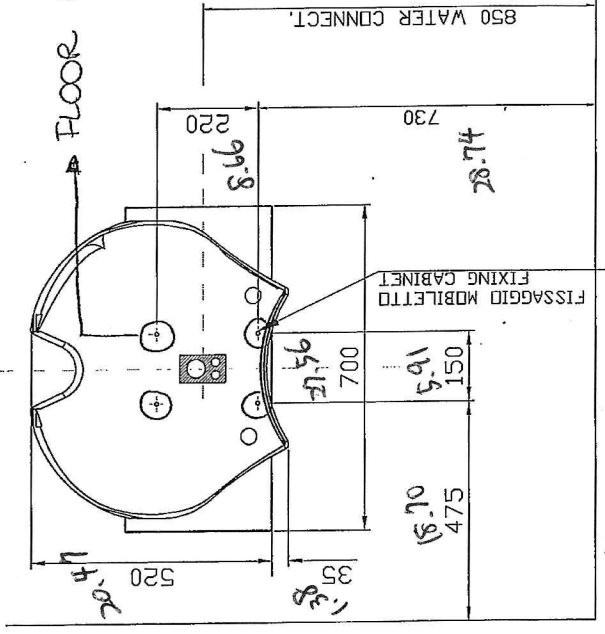

WASH-UNIT OREGON

FLOOR INSTALLATION/FIXING

ALLACCIAMENTI IDRAULICI HYDRAULIC CONNECTION

LAVAGGIO OREGON EASY

WASH-UNIT OREGON EASY

POSIZIONE DA CONSIDERARE PER OTTENERE
UNA DISTANZA = SPAZIO DI LAVORO
PARI A 60 CM DAL RETROCODETTA AL MURO.

ALLACCIAMENTO IDRAULICO
HYDRAULIC CONNECTION