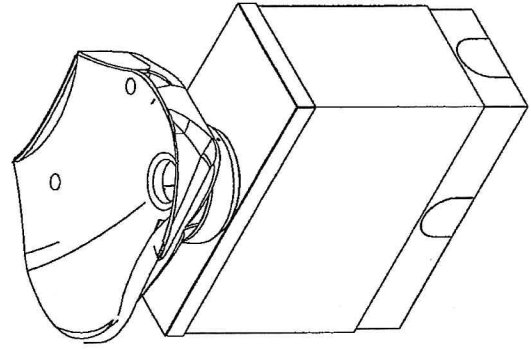

WASH-UNIT OREGON

FLOOR INSTALLATION/FIXING

ALLACCIAMENTI IDRAULICI HYDRAULIC CONNECTION

LAVAGGIO OREGON EASY

WASH-UNIT OREGON EASY

POSIZIONE DA CONSIDERARE PER OTTENERE
UNA DISTANZA = SPAZIO DI LAVORO
PARI A 60 CM DAL RETROCODETTA AL MURO.

ALLACCIAMENTO IDRAULICO
HYDRAULIC CONNECTION