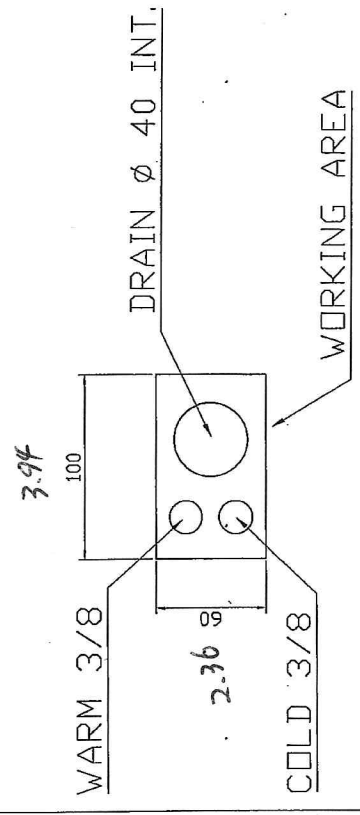

WASH-UNIT OREGON

FLOOR INSTALLATION/FIXING

ALLACCIAMENTI IDRAULICI HYDRAULIC CONNECTION

LAVAGGIO OREGON EASY

WASH-UNIT OREGON EASY

POSIZIONE DA CONSIDERARE PER OTTENERE
UNA DISTANZA = SPAZIO DI LAVORO
PARI A 60 CM DAL RETROCODETTA AL MURO.

ALLACCIAMENTO IDRAULICO
HYDRAULIC CONNECTION