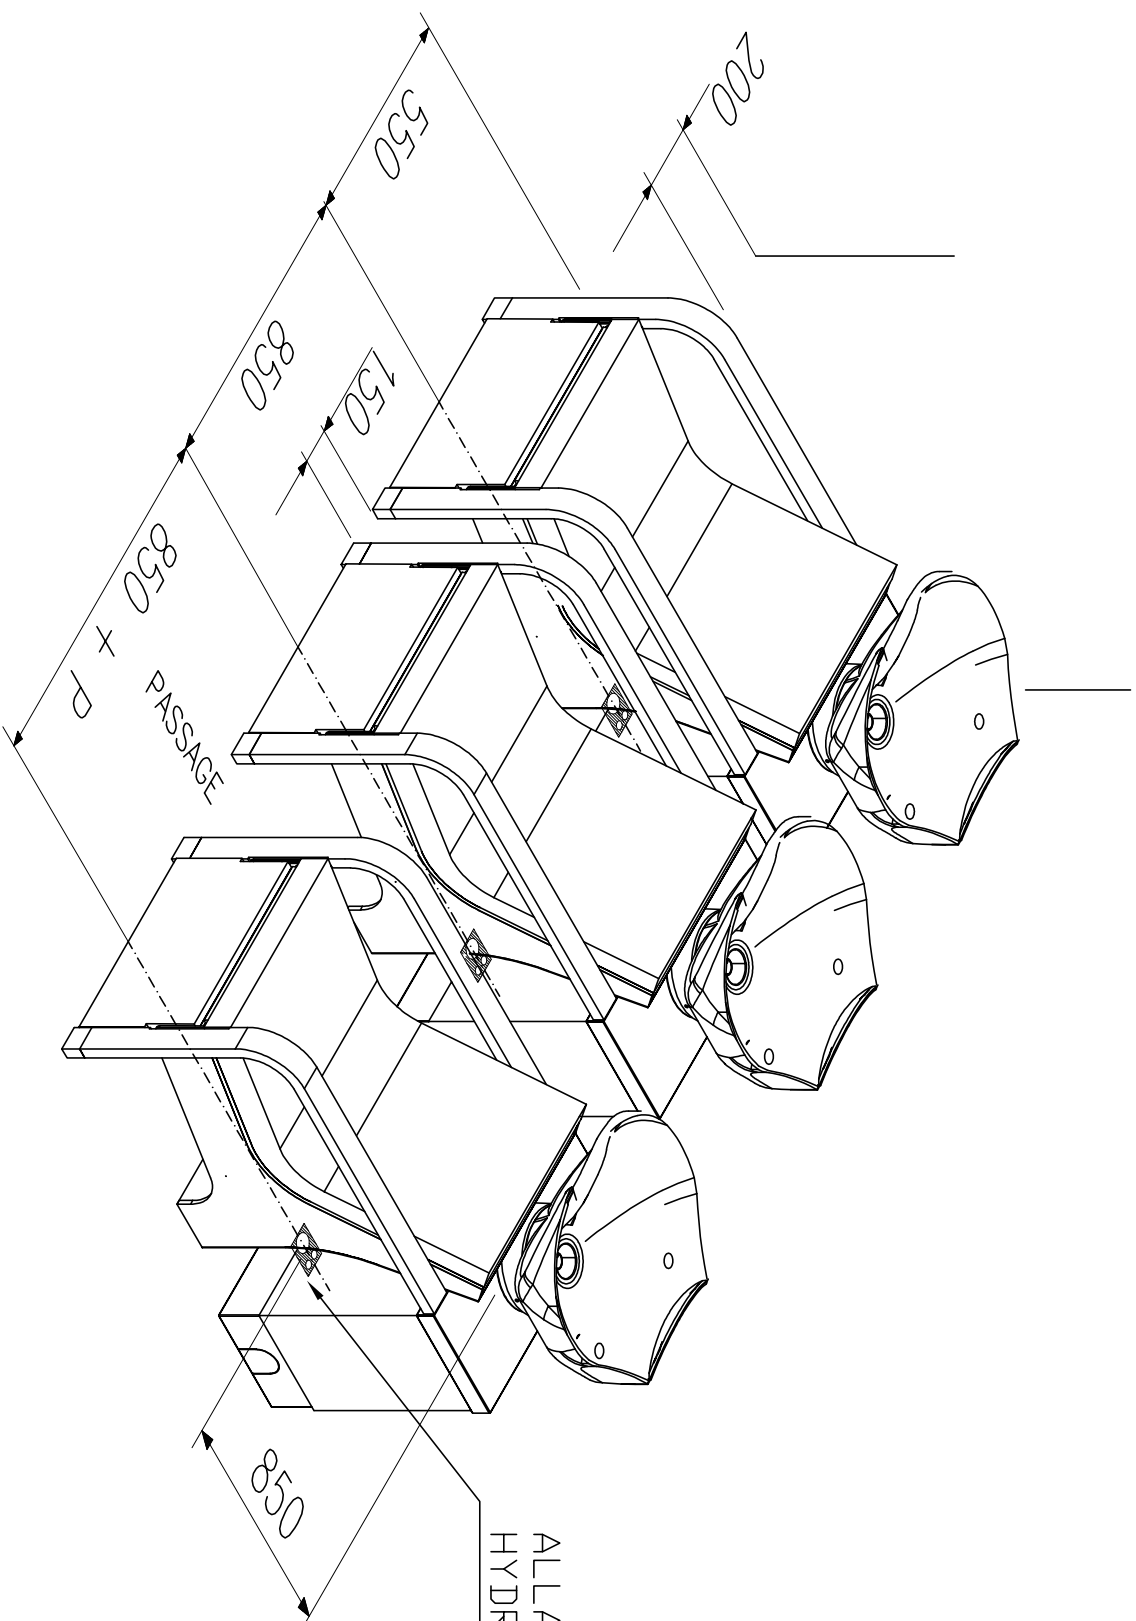

LAVAGGIO OREGON PLUS

WASH-UNIT OREGON PLUS

POSIZIONE DA CONSIDERARE PER OTTENERE
UNA DISTANZA = SPAZIO DI LAVORO
PARI A 60 CM DAL RETROCODETTA AL MURO.

ALLACCIAMENTI IDRAULICI
HYDRAULIC CONNECTION