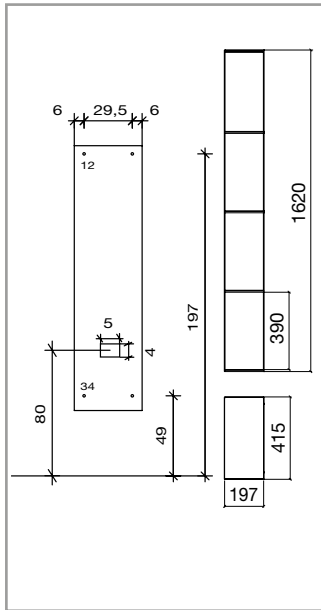

server

SERVER ST/033

ONLY FOR TOTEM/TITANIUM

BARCELONA MI/070

BARCELONA BLACK MI/080

SANTIAGO MI/060

TITANIUM MI/140-06

LYON MI/050