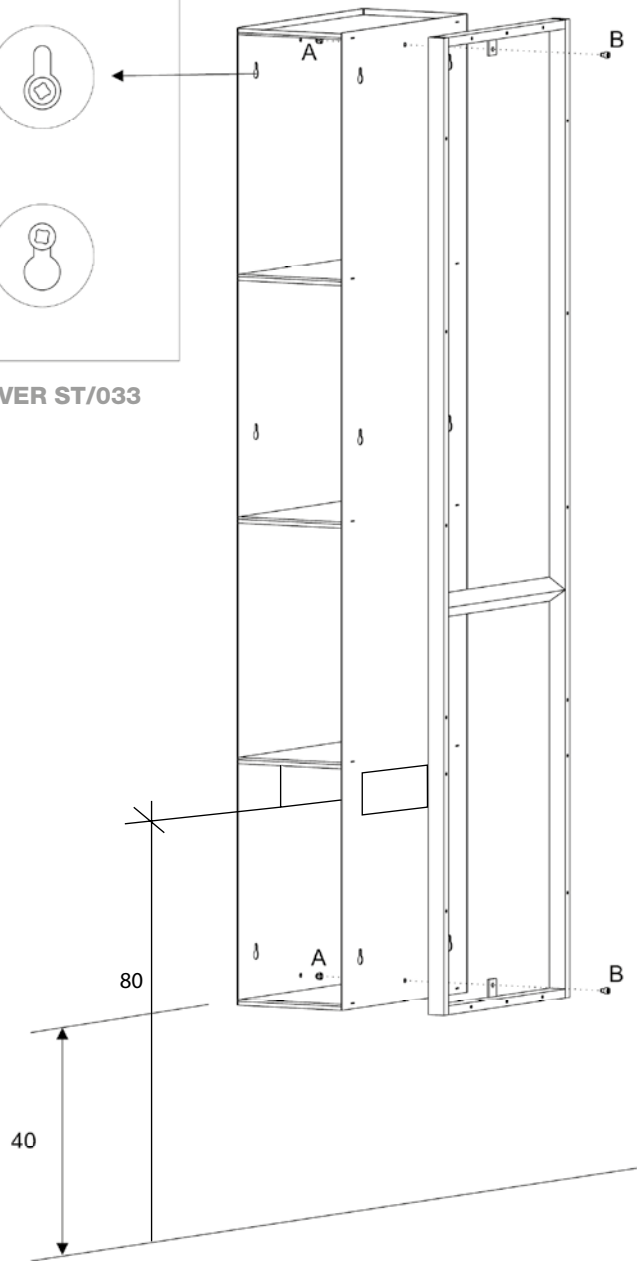

server

SERVER ST/033

ONLY FOR TOTEM/TITANIUM

BARCELONA MI/070

BARCELONA BLACK MI/080

SANTIAGO MI/060

TITANIUM MI/140-06

LYON MI/050