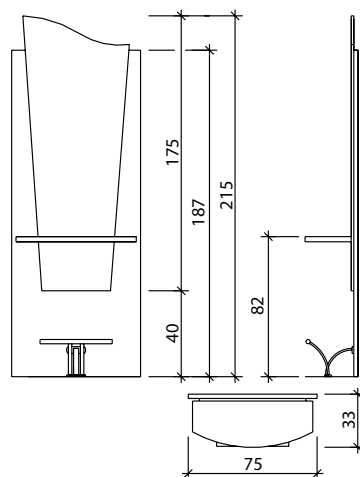

venezia

*AVAILABLE IN 47 SKY COLOURS
FOOTREST INCLUDED
SKY IN PHOTO: CHERRY E8

- Pannello nobilitato wengé.
- Panel in wengé melamine.
- Rückwand Laminat Dekor Wengé.
- Panel laminado wengé.
- Panneau stratifié wengé.
- Kaptafel met wenge melamine paneel.