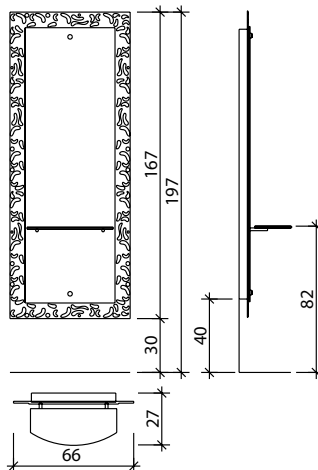

GLASS
MI/030/B-01

BLACK GLASS
MI/030/B-02

WENGE WOOD
MI/030/B-04

ROUND ALUMINIUM
MI/030/B-05

ALUMINIUM
MI/030/B-06

ALUMINIUM + MIRROR
MI/030/B-07

ELM WOOD
MI/030/B-08

FOOTREST INCLUDED

- Vetro serigrafato temprato retroilluminato.
- Backlit, tempered, screen-printed glass.
- Spiegel auf Glasrückwand mit Siebdruckdekor, optional in weiß, grau oder schwarz, seitlich hinterleuchtet.
- Vidrio templado, serigrafado retroiluminado.
- Verre sérigraphié et éclairé.
- Kaptafel van gehard glas, met zeefdruk en indirecte verlichting.