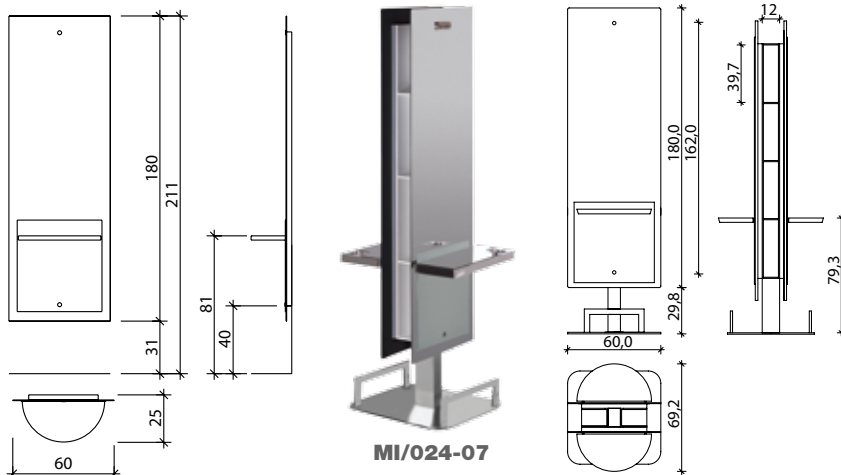

lisboa

	GLASS MI/020-01 MI/024-01
	BLACK GLASS MI/020-02 MI/024-02
	WENGE WOOD MI/020-04 MI/024-04
	ROUND ALUMINIUM MI/020-05 MI/024-05
	ALUMINIUM MI/020-06 MI/024-06
	ALUMINIUM + MIRROR MI/020-07 MI/024-07
	ELM WOOD MI/020-08 MI/024-08

FOOTREST INCLUDED
AVAILABLE WITH SERVER (P. 73)

- Specchio con pellicola di sicurezza, retroilluminato e vetro serigrafato.
- Backlit mirror with safety film and tempered glass.
- Spiegel seitlich hinterleuchtet, unten satinierte Glasabdeckung.
- Espejo con película de seguridad retroiluminado y vidrio serigrafado.
- Miroir avec système de sécurité rétro-éclairé et verre sablé trempé.
- Spiegel met indirecte verlichting, gehard glas en veiligheidsfolie.