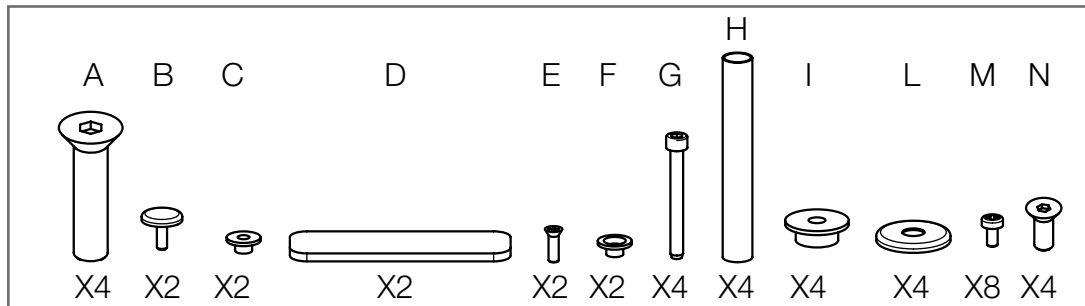

lunar island

Salon Ambience
100% MADE IN ITALY

LUNAR ISLAND MI/372

shelves

Salon Ambience
100% MADE IN ITALY

COMBINATIONS

	<p>GLASS -01</p>	<p>SCARLET LISBOA FIJI LYON SANTIAGO BARCELONA PLATINUM STYLOS PRECIOS NEW MOON VERSAILLES</p>	<p>MI/010 MI/020 - MI/025 MI/030 MI/050 - MI/052 MI/060 - MI/062 MI/070 - MI/072 - MI/080 MI/150 MI/260 - MI/261 - MI/262 - MI/263 MI/320 MI/350 MI/360</p>
	<p>BLACK GLASS -02</p>	<p>SCARLET LISBOA FIJI LYON SANTIAGO BARCELONA PLATINUM STYLOS PRECIOS NEW MOON VERSAILLES</p>	<p>MI/010 MI/020 - MI/025 MI/030 MI/050 - MI/052 MI/060 - MI/062 MI/070 - MI/072 - MI/080 MI/150 MI/260 - MI/261 - MI/262 - MI/263 MI/320 MI/350 MI/360</p>
	<p>WENGE WOOD -04</p>	<p>SCARLET LISBOA FIJI LYON SANTIAGO BARCELONA PLATINUM STYLOS PRECIOS NEW MOON VERSAILLES</p>	<p>MI/010 MI/020 - MI/025 MI/030 MI/050 - MI/052 MI/060 - MI/062 MI/070 - MI/072 - MI/080 MI/150 MI/260 - MI/261 - MI/262 - MI/263 MI/320 MI/350 MI/360</p>
	<p>ROUND ALUMINIUM -05</p>	<p>SCARLET LISBOA FIJI LYON SANTIAGO BARCELONA PLATINUM STYLOS PRECIOS NEW MOON VERSAILLES</p>	<p>MI/010 MI/020 - MI/025 MI/030 MI/050 - MI/052 MI/060 - MI/062 MI/070 - MI/072 - MI/080 MI/150 MI/260 - MI/261 - MI/262 - MI/263 MI/320 MI/350 MI/360</p>
	<p>ALUMINIUM -06</p>	<p>SCARLET LISBOA FIJI LYON SANTIAGO BARCELONA TITANIUM PLATINUM STYLOS PRECIOS NEW MOON VERSAILLES</p>	<p>MI/010 MI/020 - MI/025 MI/030 MI/050 - MI/052 MI/060 - MI/062 MI/070 - MI/072 - MI/080 MI/140 MI/150 MI/260 - MI/261 - MI/262 - MI/263 MI/320 MI/350 MI/360</p>
	<p>ALUMINIUM + MIRROR -07</p>	<p>LISBOA FIJI LYON SANTIAGO BARCELONA PLATINUM STYLOS PRECIOS NEW MOON VERSAILLES</p>	<p>MI/020 - MI/025 MI/030 MI/050 - MI/052 MI/060 - MI/062 MI/070 - MI/072 - MI/080 MI/150 MI/260 - MI/261 - MI/262 - MI/263 MI/320 MI/350 MI/360</p>
	<p>ELMWOOD -08</p>	<p>SCARLET LISBOA FIJI LYON SANTIAGO BARCELONA PLATINUM STYLOS PRECIOS NEW MOON VERSAILLES</p>	<p>MI/010 MI/020 - MI/025 MI/030 MI/050 - MI/052 MI/060 - MI/062 MI/070 - MI/072 - MI/080 MI/150 MI/260 - MI/261 - MI/262 - MI/263 MI/320 MI/350 MI/360</p>
	<p>GLASS</p>	<p>IMPULSE</p>	<p>MI/310</p>