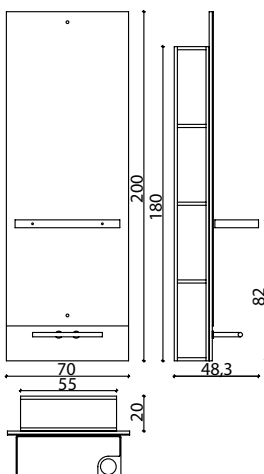

# stylos

**GLASS**  
MI/261-01  
MI/260-01

**BLACK GLASS**  
MI/261-02  
MI/260-02

**WENGE WOOD**  
MI/261-04  
MI/260-04

**ROUND ALUMINIUM**  
MI/261-05  
MI/260-05

**ALUMINIUM**  
MI/261-06  
MI/260-06

**ALUMINIUM + MIRROR**  
MI/261-07  
MI/260-07

**ELM WOOD**  
MI/261-08  
MI/260-08

**MI/261-07 IN PHOTO**

- Pannelo in nobilitato olmo.
- Elm wood melamine panel.
- Korpus Laminat Dekor Ulme
- Panel en laminado olmo.
- Panneau stratifié Elm Wood.
- Paneel van melamine met iepenhouten afwerking met grote spiegel.