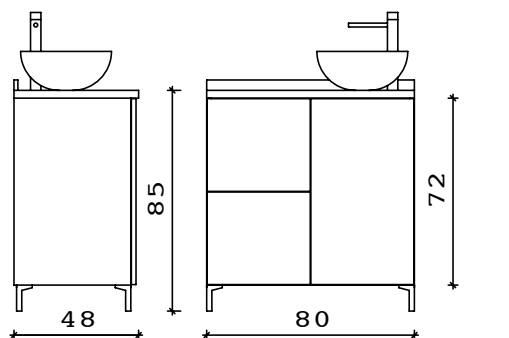

wall system

Salon Ambience
100% MADE IN ITALY

**BLACK
PVC -01**

**WHITE
PVC -02**

**ELM WOOD
-05**

WS/018-02 - WS/018-01 - WS/018-05

WS/012-02 - WS/012-01 - WS/012-05

WS/020-02 - WS/020-01 - WS/020-05