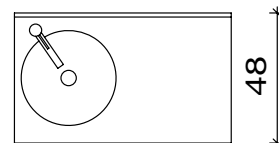

wall system

Salon Ambience
100% MADE IN ITALY

**BLACK
PVC -01**

**WHITE
PVC -02**

**ELM WOOD
-05**

WS/018-02 - WS/018-01 - WS/018-05

WS/012-02 - WS/012-01 - WS/012-05

WS/020-02 - WS/020-01 - WS/020-05