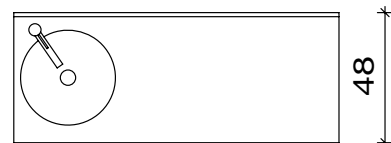

wall system

Salon Ambience
100% MADE IN ITALY

**BLACK
PVC -01**

**WHITE
PVC -02**

**ELM WOOD
-05**

WS/018-02 - WS/018-01 - WS/018-05

WS/012-02 - WS/012-01 - WS/012-05

WS/020-02 - WS/020-01 - WS/020-05