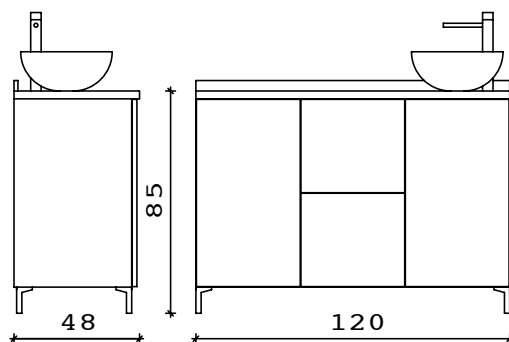

wall system

Salon Ambience
100% MADE IN ITALY

**BLACK
PVC -01**

**WHITE
PVC -02**

**ELM WOOD
-05**

WS/018-02 - WS/018-01 - WS/018-05

WS/012-02 - WS/012-01 - WS/012-05

WS/020-02 - WS/020-01 - WS/020-05