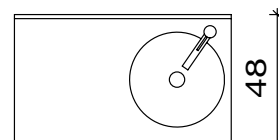

wall system

Salon Ambience
100% MADE IN ITALY

**BLACK
PVC -01**

**WHITE
PVC -02**

**ELM WOOD
-05**

WS/018-02 - WS/018-01 - WS/018-05

WS/012-02 - WS/012-01 - WS/012-05

WS/020-02 - WS/020-01 - WS/020-05